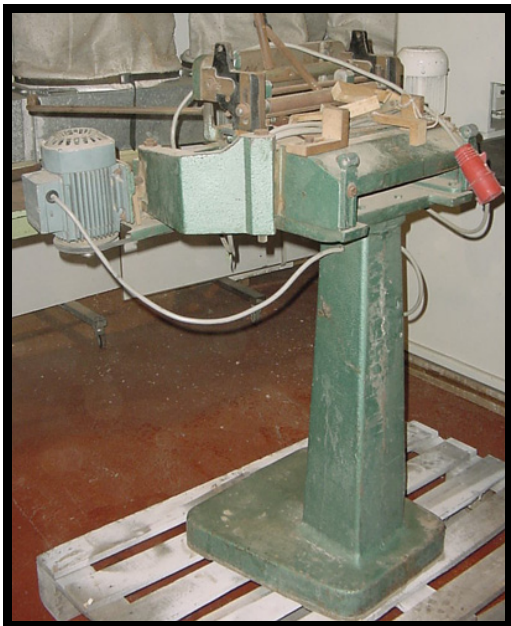

7019 ENLAZADOR CAJONES VIBEMO

CARACTERISTICAS TECNICAS

- ALIMENTACION 380 V